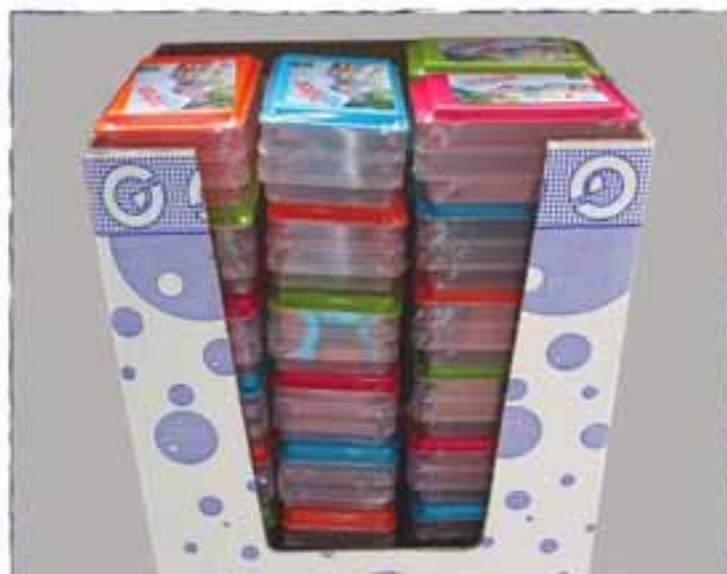

art. 73014 Confezione 4 piatti fondi Ø 24

art. 7350 Confezione 4 tazze Ø 9

art. 7351 Confezione 4 scodelle Ø 11,5

n° 40 pcs.

n° 45 pcs.

n° 45 pcs.

tot. n° 130 pcs.

(60 x 40 x 100 h.)